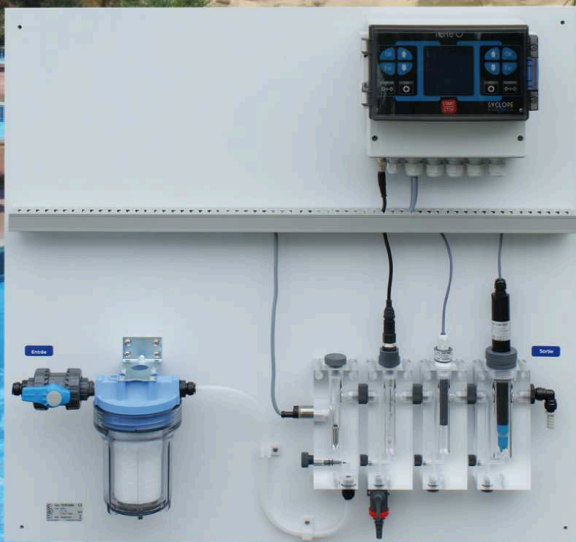

*Analyses, Régulations & Dosages / Tri-paramètres
Piscines publiques, Campings, Hôtels, Spas, Thalasso...*

La Solution pour traiter et contrôler vos piscines

Mesures tri-paramètres :

- Température + pH + Redox
- Température + pH + Chlore
- Température + pH + Brome

(BCDMH ou eau de mer)

Mesure sans régulation de la température

COMMUNICATION INTEGREE :

Connexions Internet :

- GSM ou
- Wifi ou
- Ethernet

Gestion en temps réel et d'où vous voulez des :

- Mesures
- Alarmes
- Historiques
- ...

Alertes par
email ou SMS
+
Accès à
MYSYCLOPE.COM

Expert dans l'analyse et la régulation pour le traitement des eaux