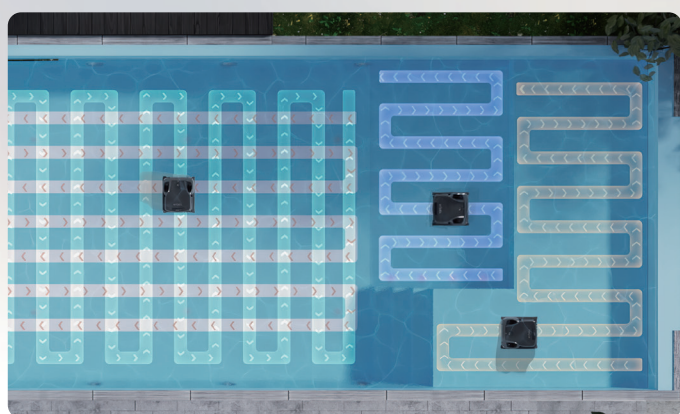

## Couverture de nettoyage:

Fond

Parois et ligne d'eau

Ligne d'eau horizontale

Plateforme surélevée

Les pentes

Surface de l'eau

## Aiper Scuba X1 Pro Max

Surface de nettoyage maximale	300 m <sup>2</sup> (3 230 pi <sup>2</sup> )
Puissance d'aspiration	32 000 LPH (8 500 GPH)
Autonomie de la batterie	À la surface de l'eau - 600 minutes Sous l'eau - 300 minutes
Temps de charge	4 heures
Niveau de filtration	Option 1: panier de filtration fin 180µm Option 2: Filtre ultra-fin MicroMesh™ remplaçable de 3µm

### Nettoyage tout-en-un pour l'entretien complet de la piscine

La première solution tout-en-un d'Aiper offre une puissance de nettoyage inégalée pour la surface, le fond, les parois et la ligne d'eau de votre piscine. Ce robot surveille également la qualité de l'eau, assurant à la fois l'entretien physique et chimique de la piscine, ce qui garantit un entretien complet et sûr pour une piscine plus saine.

### Capteurs à ultrasons OmniSense+™ 2.0 pour le scannage 3D de la piscine

Équipé de 24 capteurs et d'un processeur quadricœur, le Scuba X1 Pro Max scanne votre piscine en 3D, identifiant non seulement le fond et les parois, mais aussi les zones complexes telles que la surface de l'eau, les inclinaisons et les plateformes surélevées, pour un nettoyage personnalisé adapté au design unique de votre piscine.