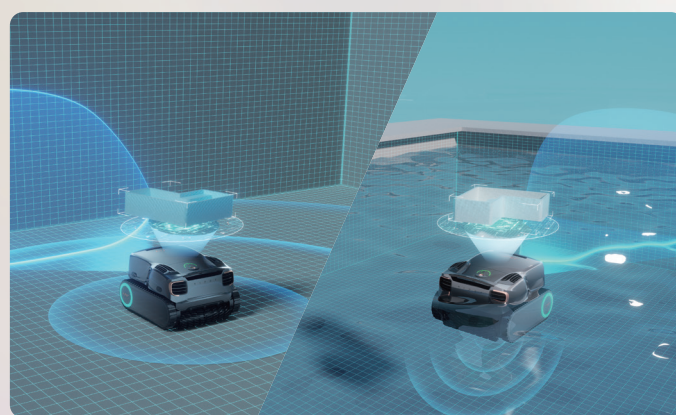

## Contenu de l'emballage

1 x Aiper Scuba X1 Pro Max

1 x Chargeur CC

1 x Station de charge

1 x Filtre ultra-fin MicroMesh™ remplaçable de 3 µm

1 x Crochet de récupération

1 x Manuel d'utilisation

Aiper HydroComm Pro

## Aiper Scuba X1 Pro Max

Surface de nettoyage maximale	300 m <sup>2</sup> (3 230 pi <sup>2</sup> )
Puissance d'aspiration	32 000 LPH (8 500 GPH)
Autonomie de la batterie	À la surface de l'eau - 600 minutes Sous l'eau - 300 minutes
Temps de charge	4 heures
Niveau de filtration	Option 1: panier de filtration fin 180µm Option 2: Filtre ultra-fin MicroMesh™ remplaçable de 3µm

### Nettoyage tout-en-un pour l'entretien complet de la piscine

La première solution tout-en-un d'Aiper offre une puissance de nettoyage inégalée pour la surface, le fond, les parois et la ligne d'eau de votre piscine. Ce robot surveille également la qualité de l'eau, assurant à la fois l'entretien physique et chimique de la piscine, ce qui garantit un entretien complet et sûr pour une piscine plus saine.

### Capteurs à ultrasons OmniSense+™ 2.0 pour le scannage 3D de la piscine

Équipé de 24 capteurs et d'un processeur quadricœur, le Scuba X1 Pro Max scanne votre piscine en 3D, identifiant non seulement le fond et les parois, mais aussi les zones complexes telles que la surface de l'eau, les inclinaisons et les plateformes surélevées, pour un nettoyage personnalisé adapté au design unique de votre piscine.