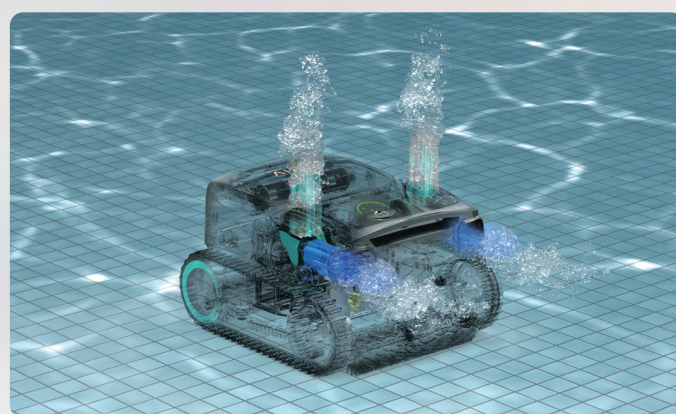

## Aiper Scuba X1 Pro Max

Surface de nettoyage maximale	300 m <sup>2</sup> (3 230 pi <sup>2</sup> )
Puissance d'aspiration	32 000 LPH (8 500 GPH)
Autonomie de la batterie	À la surface de l'eau - 600 minutes Sous l'eau - 300 minutes
Temps de charge	4 heures
Niveau de filtration	Option 1: panier de filtration fin 180µm Option 2: Filtre ultra-fin MicroMesh™ remplaçable de 3µm

### Nettoyage tout-en-un pour l'entretien complet de la piscine

La première solution tout-en-un d'Aiper offre une puissance de nettoyage inégalée pour la surface, le fond, les parois et la ligne d'eau de votre piscine. Ce robot surveille également la qualité de l'eau, assurant à la fois l'entretien physique et chimique de la piscine, ce qui garantit un entretien complet et sûr pour une piscine plus saine.

### Capteurs à ultrasons OmniSense+™ 2.0 pour le scannage 3D de la piscine

Équipé de 24 capteurs et d'un processeur quadricœur, le Scuba X1 Pro Max scanne votre piscine en 3D, identifiant non seulement le fond et les parois, mais aussi les zones complexes telles que la surface de l'eau, les inclinaisons et les plateformes surélevées, pour un nettoyage personnalisé adapté au design unique de votre piscine.

### La planification adaptative des trajets FlexiPath™ 2.0 couvre toute la surface de la piscine

En fonction de la carte 3D, la technologie FlexiPath™ 2.0 sélectionne les schémas de nettoyage optimaux pour les plateformes et les configurations complexes et garantit une couverture à 100 %, permettant le nettoyage impeccable et complet de toutes les piscines.